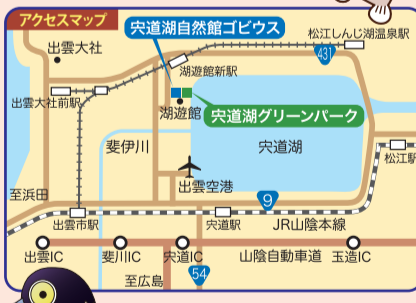

3月4日
13:30～15:30
お申し込み 2月18日～
小学3年生以下は保護者も参加

**がざみどり作りと
野鳥観察**

春の訪れとともに渡っていきましょ
う冬鳥たちもまだ見られます。バードワ
ッチングとかんたん「がざみどり」づく
りを楽しみましょう。

3月11日
10:00～11:30
お申し込み 2月25日～
小学6年生以下は保護者も参加

**泳ぐ宝石
シラウオのすべて**

シラウオはどんな魚かな？シラウオにつ
いて学んでみましょうシラウオの人工授
精にも挑戦するよ！

宍道湖グリーンパーク
出雲市園町1664-2
定員：各回申込先着20名
宍道湖グリーンパーク
☎(0853) 63-0787

宍道湖自然館ゴビウス
出雲市園町1659-5
定員：各回申込先着30名
宍道湖自然館ゴビウス
☎(0853) 63-7100

すべて参加費100円
※宍道湖自然館ゴビウスは別途入館料が必要です。

**3回参加で
プレゼント**

**観察会
チャレンジカード**

ゴビウス、グリーンパーク、尺の内
公園の観察会の参加時にカードにス
タンプを押します。3つ集めた方に
は『オリジナルノート』をさし上げ
ます！

島根県立宍道湖自然館ゴビウス
出雲市園町1659-5 TEL:0853-63-7100
入館料/大人500円 小中高生200円 幼児無料
HPも見てね <http://www.gobius.jp>

宍道湖グリーンパーク
出雲市園町1664-2 TEL:0853-63-0787 入館無料
HPも見てね <http://www.green-for.jp>

ゴビウス、グリーンパークとも
休館日/火曜日(祝日の場合、翌平日休み) 開館時間/9:30～17:00
管理運営：公益財団法人ホシザキグリーン財団
■動物取扱業に関する表示 名称/公益財団法人ホシザキグリーン財団
事業所の名称/島根県立宍道湖自然館 動物取扱業の種類/展示
登録番号/指合出保第1151号の6 登録年月日/平成19年5月17日
登録有効期限/平成29年5月16日 取扱責任者/寺岡誠二